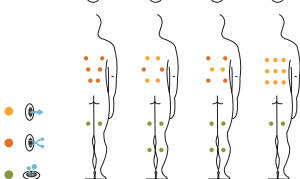

Abmasse: 194 x 197 x 78 cm

Volumen (l): 975 liter

Gewicht: Leer 220 kg / Befüllt 1.195 kg

1 Farben

4 Massagen

② ③

① ② ③ ④

ACRYLFARBEN